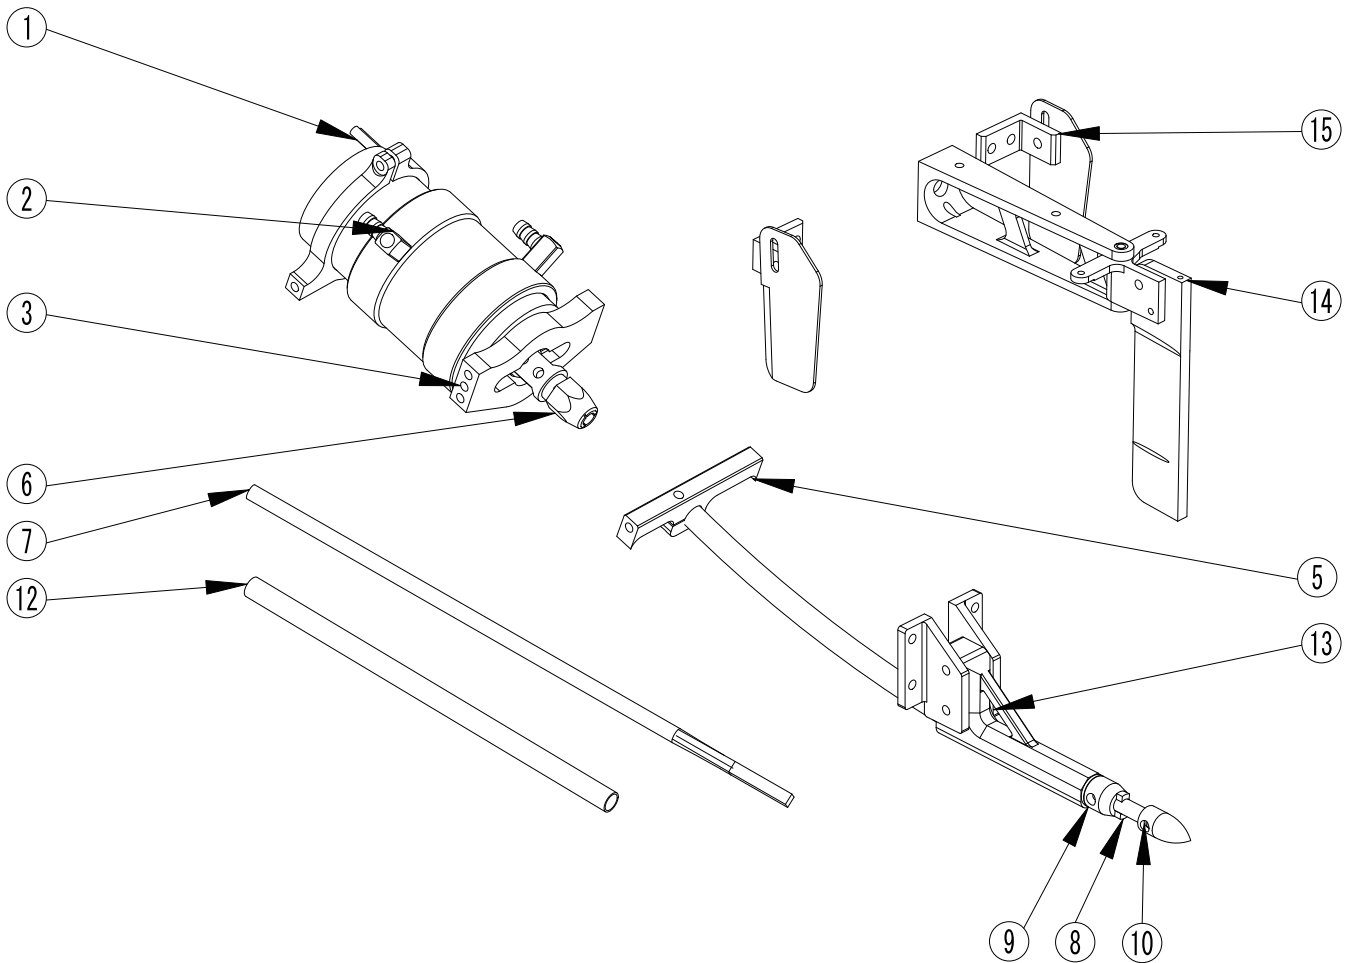

ウォーターブラスター パーツリスト

図番	品番	品名	数量	単価
1	59810	3674 kv1650 ブラシレスモーター	1	15000
2	59811	水冷モータージャケット	1	2800
3	59812	モーターマウント	1	2800
5	59814	4.76mmアルミCNC スタンチューブホルダー	1	2800
6	59815	4.76mmモータージョイント5mm	1	1600
7	59816	4.76mm ワイヤーシャフト 180mm	1	1800
8	59817	4.76mm プロペラシャフト	1	1600
9	59818	4.76mm ドライブドック	1	500
10	59819	4.76mm プロペラストッパー	1	500
12	59821	4.76mm スタンチューブ、テフロンパイプセット	1	1600
13	59822	アルミCNCスティンガードライブ セット	1	3600
14	59823	アルミCNCラダー セット	1	4350
15	59824	30mmステンレス ターンフィン	1	2000
オプション				
	59834	438 D38 P1.4 アルミスクリュー (4mm用アダプター付属)	1	4500
	59835	440 D40 P1.4 アルミスクリュー (4mm用アダプター付属)	1	4500
	59836	442 D42 P1.4 アルミスクリュー (4mm用アダプター付属)	1	4500